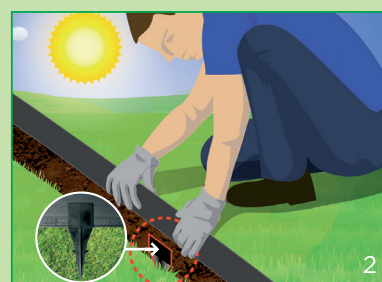

Dimensioni - Sizes

	PRO BOR 140 45 m x 20 25 m x 10	14 cm 	5 mm 	← max 3 cm
	PRO BOR 90 25 m x 10	9 cm 	4,5 mm 	← max 3 cm